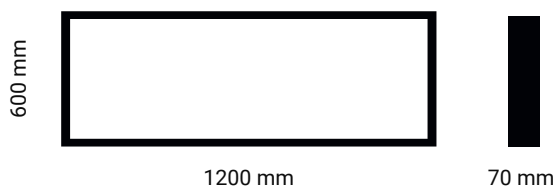

Frame

Rettangolare

Corpo ► Alluminio

BIANCO

Frame parete/soffitto per pannelli Backlit 1200x300x8mm.

Caratteristiche generali	
Codice articolo	IP6012FS

Altre caratteristiche	
Garanzia	2 anni